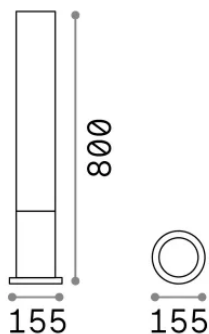

## Extérieur - Lampadaires

<b>Ean</b>	8021696213071
<b>Article</b>	EDO PT1 ROUND COFFEE
<b>Installation</b>	Lampadaires
<b>Garantie</b>	5 years
<b>Poids brut</b>	2.08 kg
<b>Le volume</b>	0.025704 m <sup>3</sup>

## Info technique

<b>Poids net</b>	1.6 kg
<b>Classe d'isolation</b>	I
<b>Indice de protection</b>	IP65
<b>Conformité</b>	-
<b>Température de fonctionnement</b>	-
<b>Dimmer</b>	Non-dimmable
<b>Puissance de sortie</b>	220-240 V AC
<b>Source de courant</b>	-

## Informations sur la source

<b>Source intégrée</b>	-
<b>Source remplaçable</b>	No
<b>la puissance</b>	GX53 max 1 x 15 W
<b>Émissions</b>	-
<b>Consommation maximale</b>	-