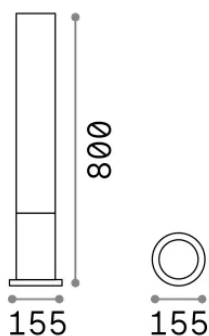

## Extérieur - Lampadaires

<b>Ean</b>	8021696135755
<b>Article</b>	EDO PT1 ROUND BIANCO
<b>Installation</b>	Lampadaires
<b>Garantie</b>	5 years
<b>Poids brut</b>	2.08 kg
<b>Le volume</b>	0.025704 m <sup>3</sup>

## Informations sur la source

<b>Source intégrée</b>	-
<b>Source remplaçable</b>	No
<b>la puissance</b>	GX53 max 1 x 15 W
<b>Émissions</b>	-
<b>Consommation maximale</b>	-