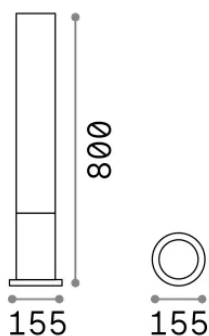

Informations générales

Extérieur - Lampadaires

Ean	8021696138510
Article	EDO PT1 ROUND ANTRACITE
Installation	Lampadaires
Garantie	5 years
Poids brut	2.08 kg
Le volume	0.024132 m ³

Info technique

Poids net	1.6 kg
Classe d'isolation	I
Indice de protection	IP65
Conformité	CE
Température de fonctionnement	-
Dimmer	Non-dimmable
Puissance de sortie	220-240 V AC
Source de courant	Not required

Informations sur la source

Source intégrée	Light bulb (not included)
Source remplaçable	No
la puissance	GX53 max 1 x 15 W
Émissions	Diffuse
Consommation maximale	-
Recommander l'ampoule	154008 GX53 9W 4000K CRI80