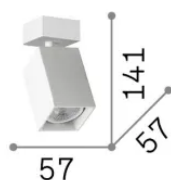

Informations sur la source

Source intégrée	-
Source remplaçable	No
la puissance	GU10 max1 x 28 W
Émissions	-
Consommation maximale	-
Caractéristiques LED	-
CCT LED	-
Durée LED (t. 25°C)	-
CRI	-
Angle de faisceau lumineux	-
Flux lumineux utile	-