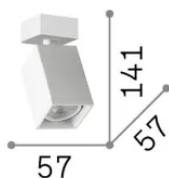

Informations générales

Intérieur - Appliques

Ean	8021696371191
Article	DYNAMITE AP1 SQUARE NERO
Installation	Appliques
Garantie	5 years
Poids brut	0.55 kg
Le volume	0.001872 m ³

Info technique

Poids net	0.43 kg
Classe d'isolation	II
Indice de protection	IP20
Conformité	-
Température de fonctionnement	-
Dimmer	Non-dimmable
Puissance de sortie	220-240 V AC
Source de courant	-

Informations sur la source

Source intégrée	-
Source remplaçable	No
la puissance	GU10 max1 x 28 W
Émissions	-
Consommation maximale	-
Caractéristiques LED	-
CCT LED	-
Durée LED (t. 25°C)	-
CRI	-
Angle de faisceau lumineux	-
Flux lumineux utile	-