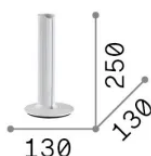

Informations sur la source

Source intégrée	Integrated LED module
Source remplaçable	No
la puissance	LED 8 W
Émissions	Direct
Consommation maximale	max 8 W
Caractéristiques LED	LED SMD BRIDGELUX
CCT LED	3000 K
Durée LED (t. 25°C)	50000 h
CRI	> 90
SDCM	3
Flux du faisceau lumineux	930 lm
Flux lumineux utile	340 lm
Risque photobiologique	1
Alimentation de secours	< 0.50 W
Ampoule incluse	1
Recommander l'ampoule	LED INTEGRATO 930lm 3000K