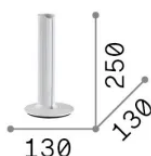

Informations générales

Intérieur - Lampes de table

Ean	8021696366081
Article	DORICA TL1 NERO
Installation	Lampes de table
Garantie	5 years
Poids brut	1 kg
Le volume	0.0063 m ³

Info technique

Poids net	0.8 kg
Classe d'isolation	II
Indice de protection	IP20
Conformité	CE
Température de fonctionnement	0° ~ +40 °C
Dimmer	1, Touch dimmer
Puissance de sortie	220-240 V AC 50/60 Hz
Source de courant	Separate, included Replaceable, electronic

Informations sur la source

Source intégrée	Integrated LED module
Source remplaçable	No
la puissance	LED 8 W
Émissions	Direct
Consommation maximale	max 8 W
Caractéristiques LED	LED SMD BRIDGELUX
CCT LED	3000 K
Durée LED (t. 25°C)	50000 h
CRI	> 90
SDCM	3
Flux du faisceau lumineux	930 lm
Flux lumineux utile	250 lm
Risque photobiologique	1
Alimentation de secours	< 0.50 W
Ampoule incluse	1
Recommander l'ampoule	LED INTEGRATO 930Lm 3000K