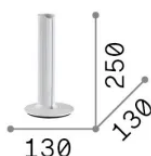

Informations générales

Intérieur - Lampes de table

Ean	8021696362564
Article	DORICA TL1 GRIGIO
Installation	Lampes de table
Garantie	5 years
Poids brut	1 kg
Le volume	0.0063 m ³

Info technique

Poids net	0.8 kg
Classe d'isolation	II
Indice de protection	IP20
Conformité	CE
Température de fonctionnement	0° ~ +40 °C
Dimmer	1, Touch dimmer
Puissance de sortie	220-240 V AC 50/60 Hz
Source de courant	Separate, included Replaceable, electronic

Informations sur la source

Source intégrée	Integrated LED module
Source remplaçable	No
la puissance	LED 8 W
Émissions	Direct
Consommation maximale	max 8 W
Caractéristiques LED	LED SMD BRIDGELUX
CCT LED	3000 K
Durée LED (t. 25°C)	50000 h
CRI	> 90
SDCM	3
Flux du faisceau lumineux	930 lm
Flux lumineux utile	330 lm
Risque photobiologique	1
Alimentation de secours	< 0.50 W
Ampoule incluse	1
Recommander l'ampoule	LED INTEGRATO 930lm 3000K