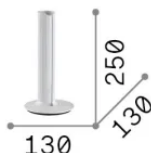

Informations générales

Intérieur - Lampes de table

| | |
|--------------|-----------------------|
| Ean | 8021696366104 |
| Article | DORICA TL1 BLU |
| Installation | Lampes de table |
| Garantie | 5 years |
| Poids brut | 1 kg |
| Le volume | 0.0063 m ³ |

Info technique

| | |
|-------------------------------|---|
| Poids net | 0.8 kg |
| Classe d'isolation | II |
| Indice de protection | IP20 |
| Conformité | CE |
| Température de fonctionnement | 0° ~ +40 °C |
| Dimmer | 1, Touch dimmer |
| Puissance de sortie | 220-240 V AC 50/60 Hz |
| Source de courant | Separate, included Replaceable, electronic |