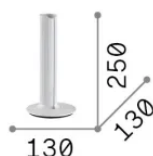

Informations générales

Intérieur - Lampes de table

Ean	8021696366074
Article	DORICA TL1 BIANCO
Installation	Lampes de table
Garantie	5 years
Poids brut	1 kg
Le volume	0.0063 m ³

Info technique

Poids net	0.8 kg
Classe d'isolation	II
Indice de protection	IP20
Conformité	CE
Température de fonctionnement	0° ~ +40 °C
Dimmer	1, Touch dimmer
Puissance de sortie	220-240 V AC 50/60 Hz
Source de courant	Separate, included Replaceable, electronic

Informations sur la source

Source intégrée	Integrated LED module
Source remplaçable	No
la puissance	LED 8 W
Émissions	Direct
Consommation maximale	max 8 W
Caractéristiques LED	LED SMD BRIDGELUX
CCT LED	3000 K
Durée LED (t. 25°C)	50000 h
CRI	> 90
SDCM	3
Flux du faisceau lumineux	930 lm
Flux lumineux utile	380 lm
Risque photobiologique	1
Alimentation de secours	< 0.50 W
Ampoule incluse	1
Recommander l'ampoule	LED INTEGRATO 930Lm 3000K