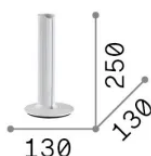

Informations générales

Intérieur - Lampes de table

Ean	8021696354149
Article	DORICA TL1 ACCIAIO
Installation	Lampes de table
Garantie	5 years
Poids brut	1 kg
Le volume	0.0063 m ³

Info technique

Poids net	0.8 kg
Classe d'isolation	II
Indice de protection	IP20
Conformité	CE
Température de fonctionnement	0° ~ +40 °C
Dimmer	1, Touch dimmer
Puissance de sortie	220-240 V AC 50/60 Hz
Source de courant	Separate, included Replaceable, electronic

Informations sur la source

Source intégrée	Integrated LED module
Source remplaçable	No
la puissance	LED 8 W
Émissions	Direct
Consommation maximale	max 8 W
Caractéristiques LED	LED SMD BRIDGELUX
CCT LED	3000 K
Durée LED (t. 25°C)	50000 h
CRI	> 90
SDCM	3
Flux du faisceau lumineux	930 lm
Flux lumineux utile	350 lm
Risque photobiologique	1
Alimentation de secours	< 0.50 W
Ampoule incluse	1
Recommander l'ampoule	LED INTEGRATO 930lm 3000K