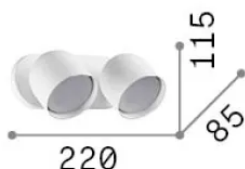

Informations générales

Intérieur - Appliques

Ean	8021696327921
Article	DODO AP2 OTTONE
Installation	Appliques
Garantie	5 years
Poids brut	1.23 kg
Le volume	0.00374 m ³

Info technique

Poids net	0.93 kg
Classe d'isolation	II
Indice de protection	IP20
Conformité	-
Température de fonctionnement	-
Dimmer	Non-dimmable
Puissance de sortie	220-240 V AC
Source de courant	-

Informations sur la source

Source intégrée	-
Source remplaçable	No
la puissance	GX53 max 2 x 15 W
Émissions	-
Consommation maximale	-
Ampoule incluse	1
Recommander l'ampoule	EAN 8021696123936