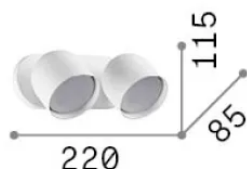

Informations sur la source

Source intégrée	Light bulb (included)
Source remplaçable	No
la puissance	GX53 max 2 x 15 W
Émissions	Direct
Consommation maximale	-
Ampoule incluse	123936 GX53 9W 3000K CRI80
Recommander l'ampoule	123936 GX53 9W 3000K CRI80