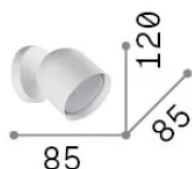

Informations sur la source

Source intégrée	-
Source remplaçable	No
la puissance	GX53 max 1 x 15 W
Émissions	-
Consommation maximale	-
Ampoule incluse	1
Recommander l'ampoule	EAN 8021696123936