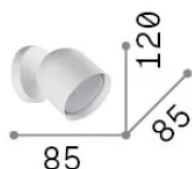

Informations générales

Intérieur - Appliques

Ean	8021696314099
Article	DODO AP1 NERO
Installation	Appliques
Garantie	5 years
Poids brut	0.57 kg
Le volume	0.0017 m ³

Info technique

Poids net	0.45 kg
Classe d'isolation	II
Indice de protection	IP20
Conformité	-
Température de fonctionnement	-
Dimmer	Non-dimmable
Puissance de sortie	220-240 V AC
Source de courant	-

Informations sur la source

Source intégrée	-
Source remplaçable	No
la puissance	GX53 max 1 x 15 W
Émissions	-
Consommation maximale	-
Ampoule incluse	1
Recommander l'ampoule	EAN 8021696123936