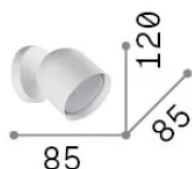

Informations sur la source

Source intégrée	Light bulb (included)
Source remplaçable	No
la puissance	GX53 max 1 x 15 W
Émissions	Direct
Consommation maximale	-
Ampoule incluse	123936 GX53 9W 3000K CRI80
Recommander l'ampoule	123936 GX53 9W 3000K CRI80