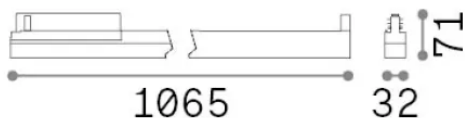

## Informations sur la source

Source intégrée	-
Source remplaçable	No
la puissance	28 W
Émissions	-
Consommation maximale	-
Caractéristiques LED	LED SMD
CCT LED	3000 K
Durée LED (t. 25°C)	50 h
CRI	> 90
SDCM	3
Angle de faisceau lumineux	60°
UGR Maximum	< 16
Flux du faisceau lumineux	2800 lm
Flux lumineux utile	-