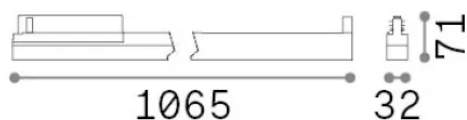

Informations générales

Technique - Projecteurs et rails

Ean	8021696283524
Article	DISPLAY ACCENT D1065 ON-OFF 3000K BIANCO
Installation	Projecteurs et rails
Garantie	5 years
Poids brut	1.5 kg
Le volume	0.007249 m ³

Info technique

Poids net	1.12 kg
Classe d'isolation	II
Indice de protection	IP20
Conformité	-
Température de fonctionnement	-
Dimmer	Non-dimmable
Puissance de sortie	220-240 V AC
Source de courant	-

Informations sur la source

Source intégrée	-
Source remplaçable	No
la puissance	28 W
Émissions	-
Consommation maximale	-
Caractéristiques LED	LED SMD
CCT LED	3000 K
Durée LED (t. 25°C)	50 h
CRI	> 90
SDCM	3
Angle de faisceau lumineux	60°
UGR Maximum	< 16
Flux du faisceau lumineux	2800 lm
Flux lumineux utile	-