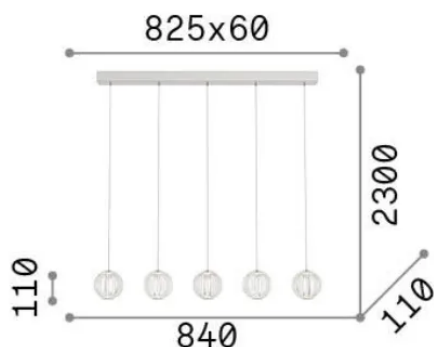

Informations générales

Intérieur - Suspensions

Ean	8021696343471
Article	DIAMOND SP5
Installation	Suspensions
Garantie	5 years
Poids brut	6.2 kg
Le volume	0.042687 m ³

Info technique

Poids net	5.1 kg
Classe d'isolation	II
Indice de protection	IP20
Conformité	-
Température de fonctionnement	-
Dimmer	Non-dimmable
Puissance de sortie	220-240 V AC
Source de courant	-

Informations sur la source

Source intégrée	-
Source remplaçable	No
la puissance	LED 23 W
Émissions	-
Consommation maximale	-
Caractéristiques LED	LED SMD
CCT LED	3000 K
Durée LED (t. 25°C)	20 h
CRI	> 90
SDCM	3
Flux du faisceau lumineux	2350 lm
Ampoule incluse	1
Recommander l'ampoule	LED INTEGRATO 2350Lm 3000K