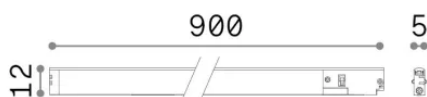

Informations générales

Technique - Systèmes

Ean	8021696370378
Article	DEVA WIDE INNER 16W 4000K NERO
Installation	Systèmes
Garantie	5 years
Poids brut	0.15 kg
Le volume	0.000864 m³

Info technique

Poids net	0.13 kg
Classe d'isolation	III
Indice de protection	IP20
Conformité	-
Température de fonctionnement	-
Dimmer	Non-dimmable
Puissance de sortie	24 V DC
Source de courant	-

Informations sur la source

Source intégrée	-
Source remplaçable	No
la puissance	16 W
Émissions	-
Consommation maximale	-
Caractéristiques LED	LED SMD
CCT LED	4000 K
Durée LED (t. 25°C)	30 h
CRI	> 90
SDCM	3
Angle de faisceau lumineux	-
Flux du faisceau lumineux	2000 lm
Flux lumineux utile	-