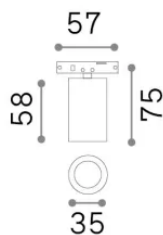

## Technique - Systèmes

<b>Ean</b>	8021696370224
<b>Article</b>	DEVA SPOT 4,5W 4000K NERO
<b>Installation</b>	Systèmes
<b>Garantie</b>	5 years
<b>Poids brut</b>	0.07 kg
<b>Le volume</b>	0.000297 m <sup>3</sup>

## Informations sur la source

<b>Source intégrée</b>	-
<b>Source remplaçable</b>	No
<b>la puissance</b>	4,5 W
<b>Émissions</b>	-
<b>Consommation maximale</b>	-
<b>Caractéristiques LED</b>	LED COB
<b>CCT LED</b>	4000 K
<b>Durée LED (t. 25°C)</b>	30 h
<b>CRI</b>	> 90
<b>SDCM</b>	3
<b>Angle de faisceau lumineux</b>	34°
<b>Flux du faisceau lumineux</b>	540 lm
<b>Flux lumineux utile</b>	-