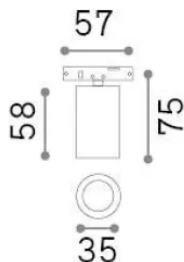

Informations sur la source

Source intégrée	-
Source remplaçable	No
la puissance	4,5 W
Émissions	-
Consommation maximale	-
Caractéristiques LED	LED COB
CCT LED	3000 K
Durée LED (t. 25°C)	30 h
CRI	> 90
SDCM	3
Angle de faisceau lumineux	34°
Flux du faisceau lumineux	450 lm
Flux lumineux utile	-