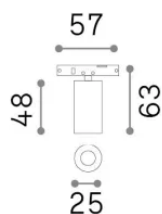

Informations générales

Technique - Systèmes

Ean	8021696370170
Article	DEVA SPOT 2,5W 4000K NERO
Installation	Systèmes
Garantie	5 years
Poids brut	0.04 kg
Le volume	0.000176 m ³

Info technique

Poids net	0.03 kg
Classe d'isolation	III
Indice de protection	IP20
Conformité	-
Température de fonctionnement	-
Dimmer	Non-dimmable
Puissance de sortie	24 V DC
Source de courant	-

Informations sur la source

Source intégrée	-
Source remplaçable	No
la puissance	2,5 W
Émissions	-
Consommation maximale	-
Caractéristiques LED	LED SMD
CCT LED	4000 K
Durée LED (t. 25°C)	30 h
CRI	> 90
SDCM	3
Angle de faisceau lumineux	27°
Flux du faisceau lumineux	190 lm
Flux lumineux utile	-