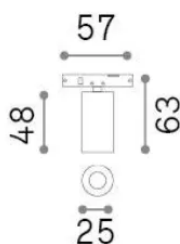

Informations générales

Technique - Systèmes

Ean	8021696332765
Article	DEVA SPOT 2,5W 3000K NERO
Installation	Systèmes
Garantie	5 years
Poids brut	0.04 kg
Le volume	0.000176 m ³

Info technique

Poids net	0.03 kg
Classe d'isolation	III
Indice de protection	IP20
Conformité	-
Température de fonctionnement	-
Dimmer	Non-dimmable
Puissance de sortie	24 V DC
Source de courant	-

Informations sur la source

Source intégrée	-
Source remplaçable	No
la puissance	2,5 W
Émissions	-
Consommation maximale	-
Caractéristiques LED	LED SMD
CCT LED	3000 K
Durée LED (t. 25°C)	30 h
CRI	> 90
SDCM	3
Angle de faisceau lumineux	37°
Flux du faisceau lumineux	150 lm
Flux lumineux utile	-