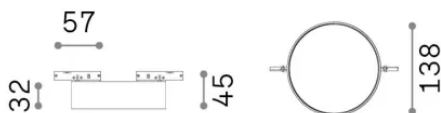

## Technique - Systèmes

<b>Ean</b>	8021696370057
<b>Article</b>	DEVA DISC 15W 4000K NERO
<b>Installation</b>	Systèmes
<b>Garantie</b>	5 years
<b>Poids brut</b>	0.35 kg
<b>Le volume</b>	0.002144 m <sup>3</sup>

## Informations sur la source

<b>Source intégrée</b>	-
<b>Source remplaçable</b>	No
<b>la puissance</b>	15 W
<b>Émissions</b>	-
<b>Consommation maximale</b>	-
<b>Caractéristiques LED</b>	LED SMD
<b>CCT LED</b>	4000 K
<b>Durée LED (t. 25°C)</b>	30 h
<b>CRI</b>	> 90
<b>SDCM</b>	3
<b>Angle de faisceau lumineux</b>	98°
<b>Flux du faisceau lumineux</b>	1950 lm
<b>Flux lumineux utile</b>	-