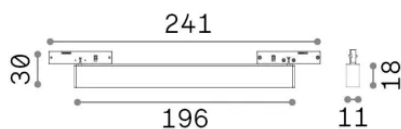

Informations générales

Technique - Systèmes

Ean	8021696369938
Article	DEVA ACCENT 10W 4000K NERO
Installation	Systèmes
Garantie	5 years
Poids brut	0.15 kg
Le volume	0.00048 m ³

Info technique

Poids net	0.14 kg
Classe d'isolation	III
Indice de protection	IP20
Conformité	-
Température de fonctionnement	-
Dimmer	Non-dimmable
Puissance de sortie	24 V DC
Source de courant	-

Informations sur la source

Source intégrée	-
Source remplaçable	No
la puissance	10 W
Émissions	-
Consommation maximale	-
Caractéristiques LED	LED SMD
CCT LED	4000 K
Durée LED (t. 25°C)	30 h
CRI	> 90
SDCM	3
Angle de faisceau lumineux	34°
Flux du faisceau lumineux	1200 lm
Flux lumineux utile	-