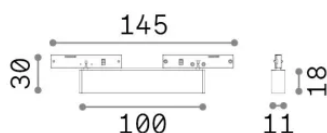

Informations générales

Technique - Systèmes

Ean	8021696369907
Article	DEVA ACCENT 05W 4000K NERO
Installation	Systèmes
Garantie	5 years
Poids brut	0.08 kg
Le volume	0.000513 m ³

Info technique

Poids net	0.07 kg
Classe d'isolation	III
Indice de protection	IP20
Conformité	-
Température de fonctionnement	-
Dimmer	Non-dimmable
Puissance de sortie	24 V DC
Source de courant	-

Informations sur la source

Source intégrée	-
Source remplaçable	No
la puissance	5 W
Émissions	-
Consommation maximale	-
Caractéristiques LED	LED SMD
CCT LED	4000 K
Durée LED (t. 25°C)	30 h
CRI	> 90
SDCM	3
Angle de faisceau lumineux	34°
Flux du faisceau lumineux	470 lm
Flux lumineux utile	-