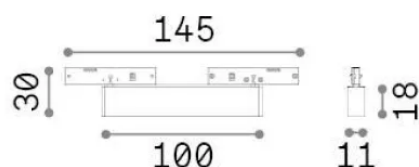

## Info technique

Poids net	0.07 kg
Classe d'isolation	III
Indice de protection	IP20
Conformité	-
Température de fonctionnement	-
Dimmer	Non-dimmable
Puissance de sortie	24 V DC
Source de courant	-

## Informations sur la source

Source intégrée	-
Source remplaçable	No
la puissance	5 W
Émissions	-
Consommation maximale	-
Caractéristiques LED	LED SMD
CCT LED	3000 K
Durée LED (t. 25°C)	30 h
CRI	> 90
SDCM	3
Angle de faisceau lumineux	34°
Flux du faisceau lumineux	350 lm
Flux lumineux utile	-