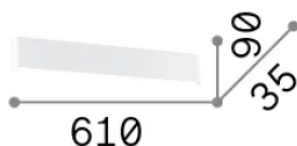

Informations générales

Intérieur - Appliques

Ean	8021696307022
Article	DELTA LED AP D061 NERO 4000K
Installation	Appliques
Garantie	5 years
Poids brut	1.28 kg
Le volume	0.00624 m ³

Info technique

Poids net	0.95 kg
Classe d'isolation	I
Indice de protection	IP20
Conformité	-
Température de fonctionnement	-
Dimmer	Non-dimmable
Puissance de sortie	220-240 V AC
Source de courant	-

Informations sur la source

Source intégrée	-
Source remplaçable	No
la puissance	19,5 W
Émissions	-
Consommation maximale	-
Caractéristiques LED	LED SMD
CCT LED	4000 K
Durée LED (t. 25°C)	35 h
CRI	> 90
SDCM	3
Angle de faisceau lumineux	-
Flux du faisceau lumineux	2250 lm
Flux lumineux utile	-