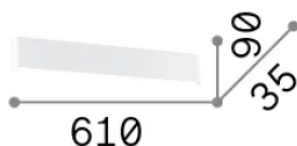

Informations générales

Intérieur - Appliques

Ean	8021696287638
Article	DELTA LED AP D061 NERO 3000K
Installation	Appliques
Garantie	5 years
Poids brut	1.28 kg
Le volume	0.00624 m ³

Info technique

Poids net	0.95 kg
Classe d'isolation	I
Indice de protection	IP20
Conformité	-
Température de fonctionnement	-
Dimmer	Non-dimmable
Puissance de sortie	220-240 V AC
Source de courant	-

Informations sur la source

Source intégrée	-
Source remplaçable	No
la puissance	19,5 W
Émissions	-
Consommation maximale	-
Caractéristiques LED	LED SMD
CCT LED	3000 K
Durée LED (t. 25°C)	35 h
CRI	> 90
SDCM	3
Angle de faisceau lumineux	-
Flux du faisceau lumineux	2200 lm
Flux lumineux utile	-