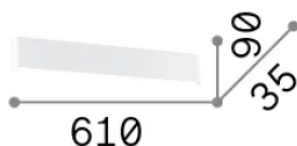

Informations générales

Intérieur - Appliques

| | |
|---------------------|--------------------------------|
| Ean | 8021696307015 |
| Article | DELTA LED AP D061 BIANCO 4000K |
| Installation | Appliques |
| Garantie | 5 years |
| Poids brut | 1.28 kg |
| Le volume | 0.00585 m ³ |

Informations sur la source

| | |
|-----------------------------------|---------|
| Source intégrée | - |
| Source remplaçable | No |
| la puissance | 19,5 W |
| Émissions | - |
| Consommation maximale | - |
| Caractéristiques LED | LED SMD |
| CCT LED | 4000 K |
| Durée LED (t. 25°C) | 35 h |
| CRI | > 90 |
| SDCM | 3 |
| Angle de faisceau lumineux | - |
| Flux du faisceau lumineux | 2250 lm |
| Flux lumineux utile | - |