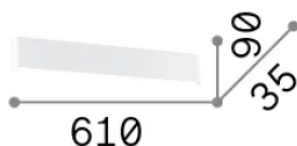

Informations sur la source

Source intégrée	-
Source remplaçable	No
la puissance	19,5 W
Émissions	-
Consommation maximale	-
Caractéristiques LED	LED SMD
CCT LED	3000 K
Durée LED (t. 25°C)	35 h
CRI	> 90
SDCM	3
Angle de faisceau lumineux	-
Flux du faisceau lumineux	2200 lm
Flux lumineux utile	-