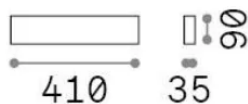

Informations générales

Intérieur - Appliques

Ean	8021696345185
Article	DELTA LED AP D041 NERO 3000K
Installation	Appliques
Garantie	5 years
Poids brut	0.8 kg
Le volume	0.00468 m ³

Info technique

Poids net	0.58 kg
Classe d'isolation	I
Indice de protection	IP20
Conformité	-
Température de fonctionnement	-
Dimmer	Non-dimmable
Puissance de sortie	220-240 V AC
Source de courant	-

Informations sur la source

Source intégrée	-
Source remplaçable	No
la puissance	14 W
Émissions	-
Consommation maximale	-
Caractéristiques LED	LED SMD
CCT LED	3000 K
Durée LED (t. 25°C)	35 h
CRI	> 90
SDCM	3
Angle de faisceau lumineux	-
Flux du faisceau lumineux	1550 lm
Flux lumineux utile	-