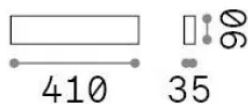

Informations générales

Intérieur - Appliques

Ean	8021696345192
Article	DELTA LED AP D041 BIANCO 4000K
Installation	Appliques
Garantie	5 years
Poids brut	0.8 kg
Le volume	0.00468 m ³

Info technique

Poids net	0.58 kg
Classe d'isolation	I
Indice de protection	IP20
Conformité	-
Température de fonctionnement	-
Dimmer	Non-dimmable
Puissance de sortie	220-240 V AC
Source de courant	-

Informations sur la source

Source intégrée	-
Source remplaçable	No
la puissance	14 W
Émissions	-
Consommation maximale	-
Caractéristiques LED	LED SMD
CCT LED	4000 K
Durée LED (t. 25°C)	35 h
CRI	> 90
SDCM	3
Angle de faisceau lumineux	-
Flux du faisceau lumineux	1650 lm
Flux lumineux utile	-