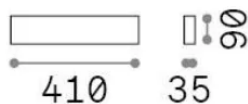

Informations générales

Intérieur - Appliques

Ean	8021696316789
Article	DELTA LED AP D041 BIANCO 3000K
Installation	Appliques
Garantie	5 years
Poids brut	0.8 kg
Le volume	0.00468 m ³

Info technique

Poids net	0.58 kg
Classe d'isolation	I
Indice de protection	IP20
Conformité	-
Température de fonctionnement	-
Dimmer	Non-dimmable
Puissance de sortie	220-240 V AC
Source de courant	-

Informations sur la source

Source intégrée	-
Source remplaçable	No
la puissance	14 W
Émissions	-
Consommation maximale	-
Caractéristiques LED	LED SMD
CCT LED	3000 K
Durée LED (t. 25°C)	35 h
CRI	> 90
SDCM	3
Angle de faisceau lumineux	-
Flux du faisceau lumineux	1550 lm
Flux lumineux utile	-