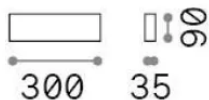

## Informations sur la source

<b>Source intégrée</b>	-
<b>Source remplaçable</b>	No
<b>la puissance</b>	10 W
<b>Émissions</b>	-
<b>Consommation maximale</b>	-
<b>Caractéristiques LED</b>	LED SMD
<b>CCT LED</b>	4000 K
<b>Durée LED (t. 25°C)</b>	35 h
<b>CRI</b>	> 90
<b>SDCM</b>	3
<b>Angle de faisceau lumineux</b>	-
<b>Flux du faisceau lumineux</b>	1150 lm
<b>Flux lumineux utile</b>	-