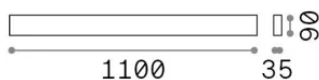

Informations sur la source

Source intégrée	-
Source remplaçable	No
la puissance	G9 max8 x 4 W
Émissions	-
Consommation maximale	-
Caractéristiques LED	-
CCT LED	-
Durée LED (t. 25°C)	-
CRI	-
Angle de faisceau lumineux	-
Flux lumineux utile	-