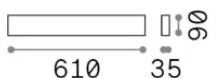

Informations générales

Intérieur - Appliques

Ean	8021696369716
Article	DELTA AP5 D061 NERO
Installation	Appliques
Garantie	5 years
Poids brut	1.2 kg
Le volume	0.005805 m ³

Info technique

Poids net	1.05 kg
Classe d'isolation	I
Indice de protection	IP20
Conformité	-
Température de fonctionnement	-
Dimmer	Non-dimmable
Puissance de sortie	220-240 V AC
Source de courant	-

Informations sur la source

Source intégrée	-
Source remplaçable	No
la puissance	G9 max5 x 4 W
Émissions	-
Consommation maximale	-
Caractéristiques LED	-
CCT LED	-
Durée LED (t. 25°C)	-
CRI	-
Angle de faisceau lumineux	-
Flux lumineux utile	-