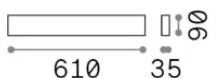

Informations sur la source

Source intégrée	Light bulb (included)
Source remplaçable	Replaceable
la puissance	G9 max5 x 4 W
Émissions	Direct + Indirect
Consommation maximale	-
Caractéristiques LED	-
CCT LED	-
Durée LED (t. 25°C)	-
CRI	-
Angle de faisceau lumineux	-
Flux lumineux utile	-