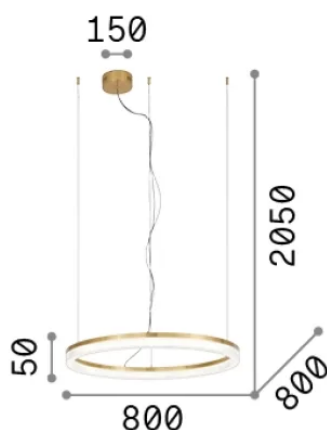

Informations générales

Intérieur - Suspensions

Ean	8021696339146
Article	CROWN SP D80 BIANCO
Installation	Suspensions
Garantie	5 years
Poids brut	5.25 kg
Le volume	0.083259 m ³

Info technique

Poids net	3.42 kg
Classe d'isolation	II
Indice de protection	IP20
Conformité	-
Température de fonctionnement	-
Dimmer	Non-dimmable
Puissance de sortie	220-240 V AC
Source de courant	-

Informations sur la source

Source intégrée	-
Source remplaçable	No
la puissance	LED 43 W
Émissions	-
Consommation maximale	-
Caractéristiques LED	LED SMD
CCT LED	3000 K
Durée LED (t. 25°C)	30 h
CRI	> 90
SDCM	3
Flux du faisceau lumineux	4300 lm
Ampoule incluse	1
Recommander l'ampoule	LED INTEGRATO 4300Lm 3000K