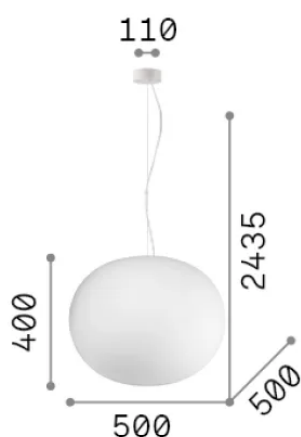

## Intérieur - Suspensions

<b>Ean</b>	8021696344591
<b>Article</b>	COTTON SP1 D50
<b>Installation</b>	Suspensions
<b>Garantie</b>	5 years
<b>Poids brut</b>	6.45 kg
<b>Le volume</b>	0.15125 m <sup>3</sup>