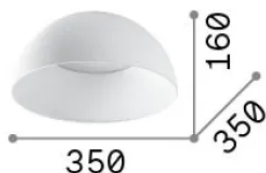

## Intérieur - Plafonniers

<b>Ean</b>	8021696297149
<b>Article</b>	COROLLA-1 PL
<b>Installation</b>	Plafonniers
<b>Garantie</b>	5 years
<b>Poids brut</b>	3.26 kg
<b>Le volume</b>	0.0288 m <sup>3</sup>

## Informations sur la source

<b>Source intégrée</b>	-
<b>Source remplaçable</b>	No
<b>la puissance</b>	LED 24 W
<b>Émissions</b>	-
<b>Consommation maximale</b>	-
<b>Caractéristiques LED</b>	LED SMD
<b>CCT LED</b>	3000 K
<b>Durée LED (t. 25°C)</b>	50 h
<b>CRI</b>	> 90
<b>SDCM</b>	3
<b>Angle de faisceau lumineux</b>	100°
<b>Flux du faisceau lumineux</b>	2750 lm
<b>Ampoule incluse</b>	1
<b>Recommander l'ampoule</b>	LED INTEGRATO 2750Lm 3000K