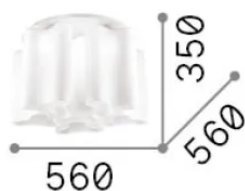

Informations générales

Intérieur - Plafonniers

Ean	8021696125503
Article	COMPO PL6
Installation	Plafonniers
Garantie	5 years
Poids brut	14.67 kg
Le volume	0.1825 m ³

Info technique

Poids net	11.5 kg
Classe d'isolation	I
Indice de protection	IP20
Conformité	-
Température de fonctionnement	-
Dimmer	Non-dimmable
Puissance de sortie	220-240 V AC
Source de courant	-

Informations sur la source

Source intégrée	-
Source remplaçable	No
la puissance	E27 max 6 x 52 W
Émissions	-
Consommation maximale	-