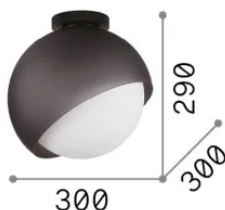

Informations générales

Intérieur - Plafonniers

Ean	8021696366593
Article	BLOOM PL1 D30 OTTONE
Installation	Plafonniers
Garantie	5 years
Poids brut	3.97 kg
Le volume	0.0832 m ³

Info technique

Poids net	3.2 kg
Classe d'isolation	II
Indice de protection	IP20
Conformité	CE
Température de fonctionnement	0° ~ +40 °C
Dimmer	Non-dimmable
Puissance de sortie	220-240 V AC
Source de courant	Not required

Informations sur la source

Source intégrée	Light bulb (not included)
Source remplaçable	No
la puissance	E27 max 1 x 42 W
Émissions	Diffuse
Consommation maximale	-