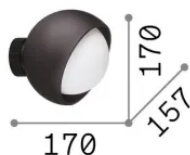

Informations sur la source

Source intégrée	-
Source remplaçable	No
la puissance	E27 max 1 x 42 W
Émissions	-
Consommation maximale	-