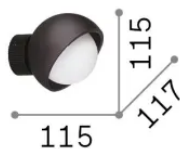

Informations générales

Intérieur - Appliques

Ean	8021696366531
Article	BLOOM AP1 D12 OTTONE
Installation	Appliques
Garantie	5 years
Poids brut	1.03 kg
Le volume	0.009135 m ³

Info technique

Poids net	0.6 kg
Classe d'isolation	II
Indice de protection	IP20
Conformité	-
Température de fonctionnement	-
Dimmer	Non-dimmable
Puissance de sortie	220-240 V AC
Source de courant	-