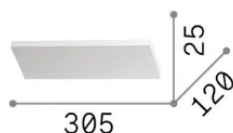

## Informations sur la source

<b>Source intégrée</b>	-
<b>Source remplaçable</b>	No
<b>la puissance</b>	LED 30 W
<b>Émissions</b>	-
<b>Consommation maximale</b>	-
<b>Caractéristiques LED</b>	LED DOB
<b>CCT LED</b>	3000 K
<b>Durée LED (t. 25°C)</b>	50 h
<b>CRI</b>	> 90
<b>SDCM</b>	3
<b>Angle de faisceau lumineux</b>	120°
<b>Flux du faisceau lumineux</b>	2700 lm
<b>Ampoule incluse</b>	1
<b>Recommander l'ampoule</b>	LED INTEGRATO 2700Lm 3000K