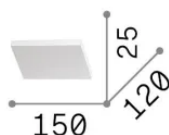

Informations sur la source

Source intégrée	-
Source remplaçable	No
la puissance	LED 10 W
Émissions	-
Consommation maximale	-
Caractéristiques LED	LED DOB
CCT LED	3000 K
Durée LED (t. 25°C)	50 h
CRI	> 90
SDCM	3
Angle de faisceau lumineux	120°
Flux du faisceau lumineux	900 lm
Ampoule incluse	1
Recommander l'ampoule	LED INTEGRATO 900Lm 3000K