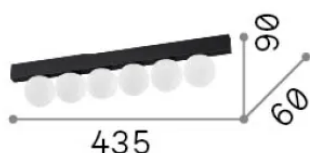

Informations générales

Intérieur - Plafonniers

Ean	8021696328256
Article	BINOMIO LED PL6 BIANCO
Installation	Plafonniers
Garantie	5 years
Poids brut	1.52 kg
Le volume	0.00486 m ³

Info technique

Poids net	1.29 kg
Classe d'isolation	II
Indice de protection	IP20
Conformité	CE
Température de fonctionnement	0° ~ +40 °C
Dimmer	Non-dimmable, On-Off
Puissance de sortie	220-240 V AC 50/60 Hz
Source de courant	In-built, included Replaceable (by qualified operators only), electronic

Informations sur la source

Source intégrée	Integrated LED module
Source remplaçable	Replaceable (by qualified operators only)
la puissance	LED 18 W
Émissions	Diffuse
Consommation maximale	max 18 W
Caractéristiques LED	LED SMD CREE
CCT LED	3000 K
Durée LED (t. 25°C)	50000 h
CRI	> 90
SDCM	3
Angle de faisceau lumineux	120°
Flux du faisceau lumineux	1350 lm
Flux lumineux utile	1110 lm
Risque photobiologique	2
Ampoule incluse	1
Recommander l'ampoule	LED INTEGRATO 1350Lm 3000K