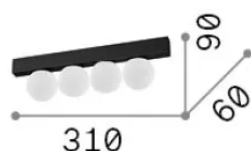

Informations sur la source

Source intégrée	-
Source remplaçable	No
la puissance	LED 12 W
Émissions	-
Consommation maximale	-
Caractéristiques LED	LED SMD CREE
CCT LED	3000 K
Durée LED (t. 25°C)	50 h
CRI	> 90
SDCM	3
Angle de faisceau lumineux	120°
Flux du faisceau lumineux	900 lm
Ampoule incluse	1
Recommander l'ampoule	LED INTEGRATO 900Lm 3000K